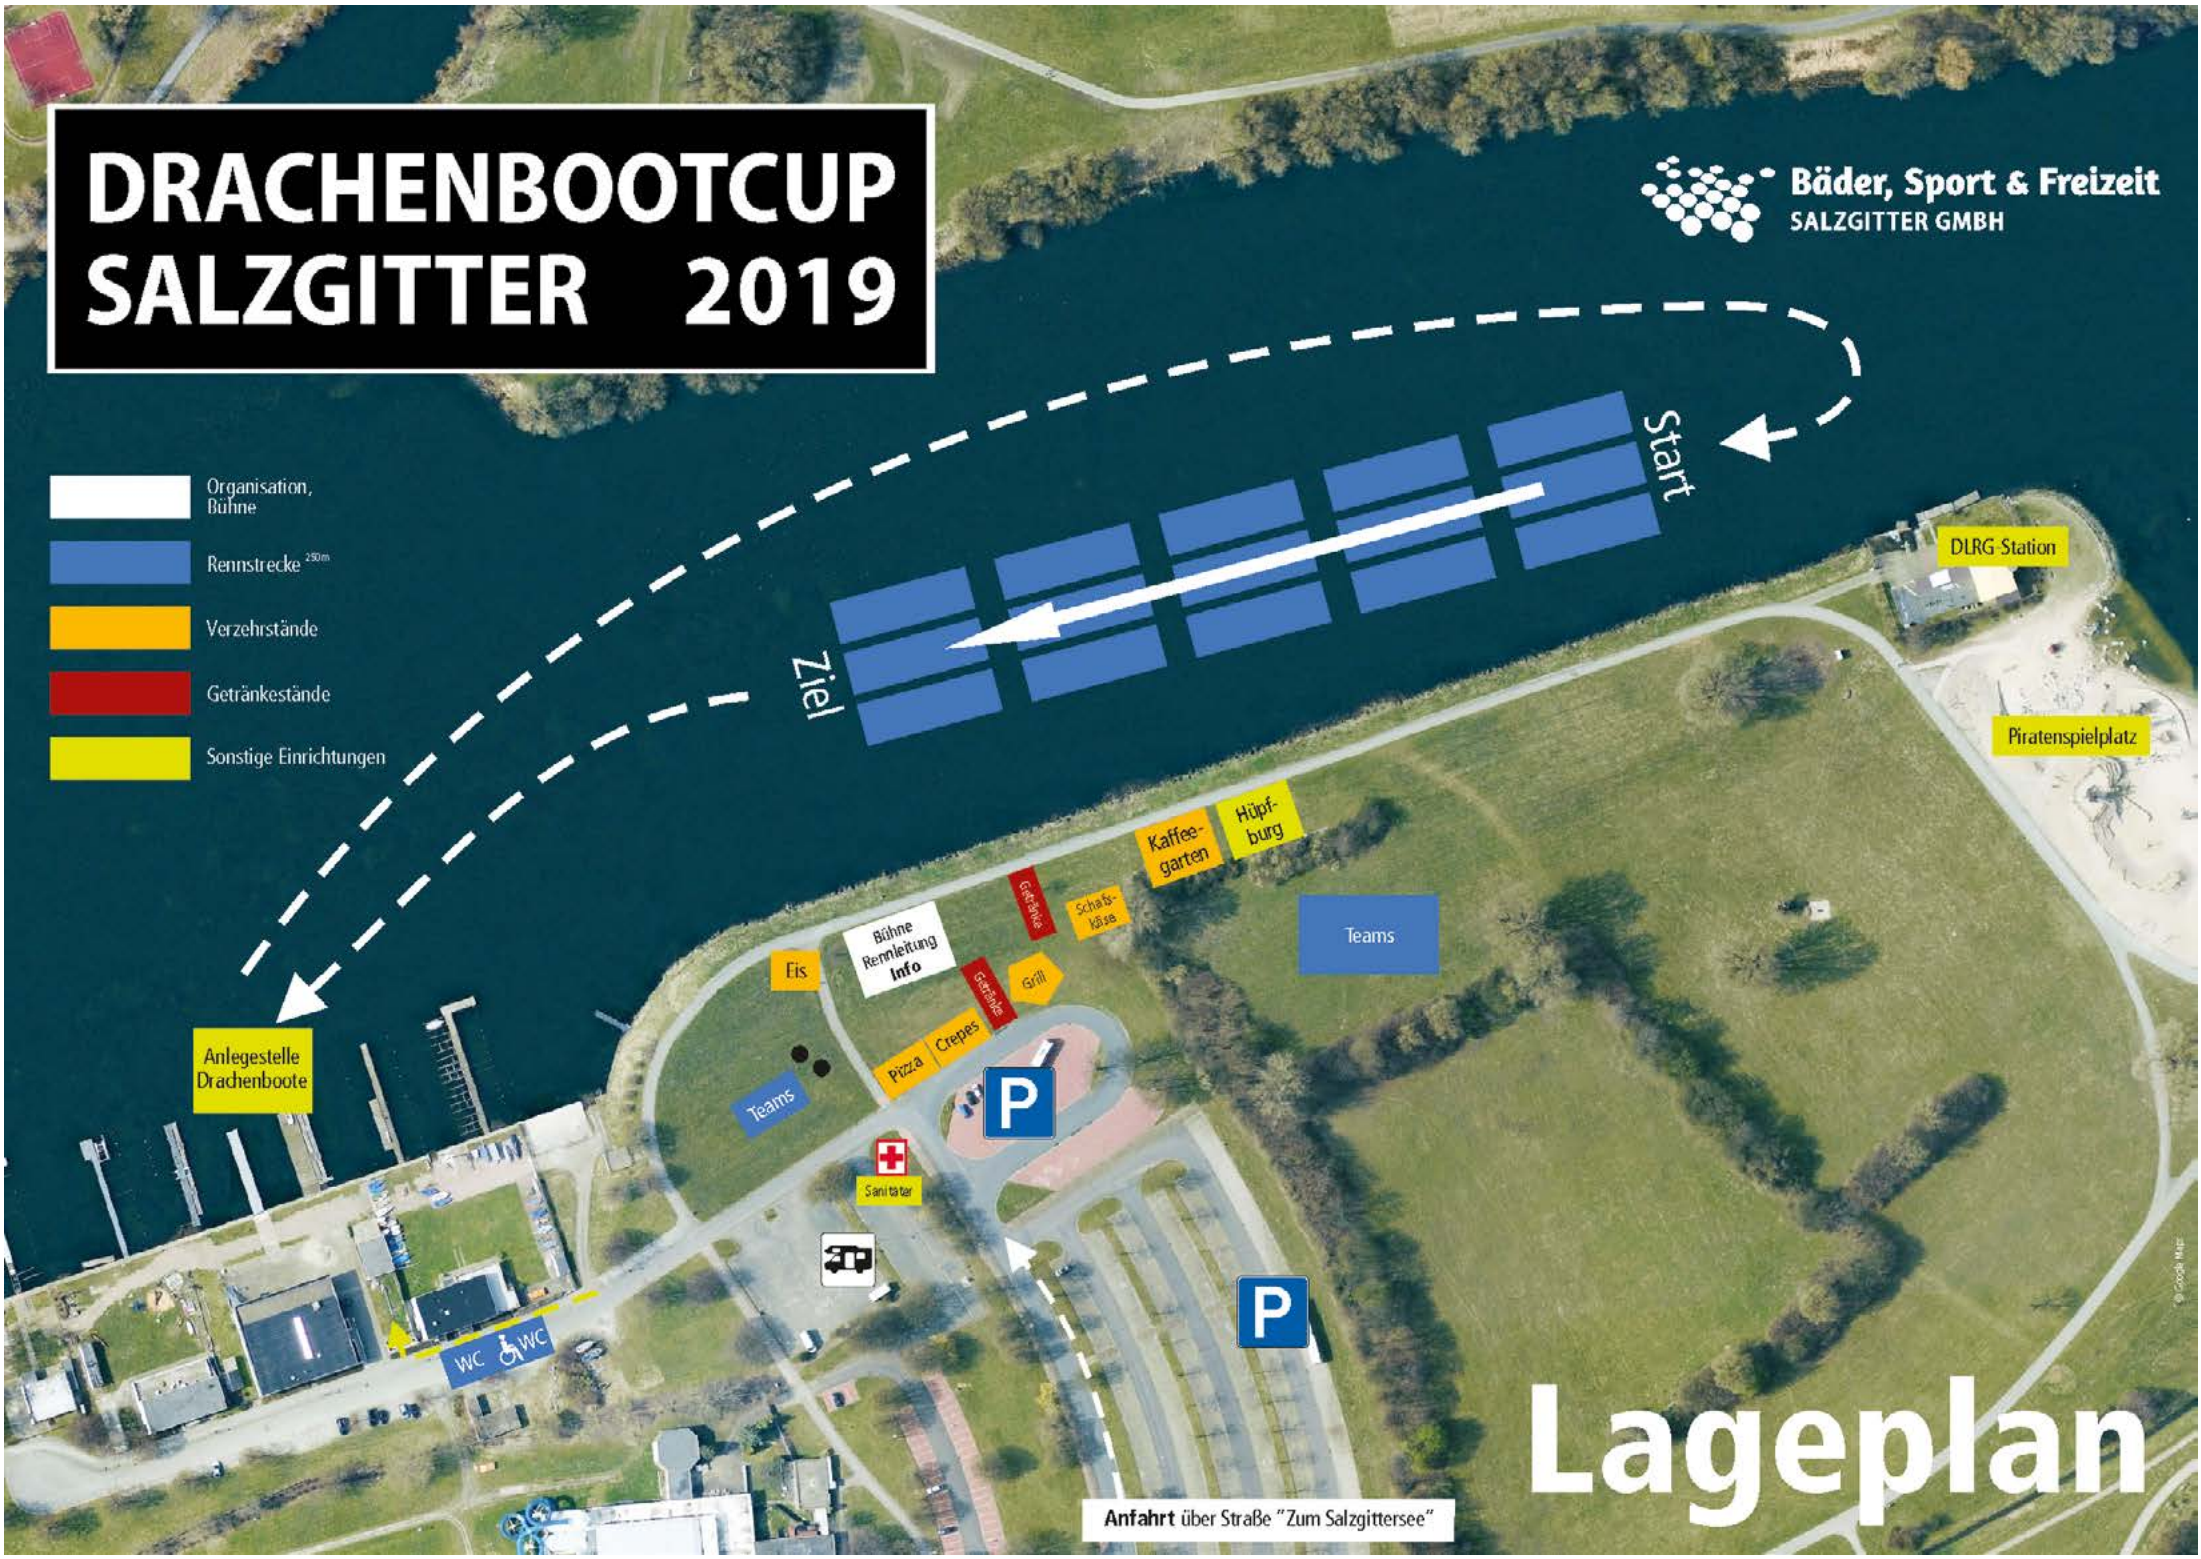

# DRACHENBOOTCUP SALZGITTER 2019

 **Bäder, Sport & Freizeit  
SALZGITTER GMBH**

-  Organisation, Bühne
-  Rennstrecke <sup>250m</sup>
-  Verzehrstände
-  Getränkestände
-  Sonstige Einrichtungen

# Lageplan

Anfahrt über Straße "Zum Salzgittersee"